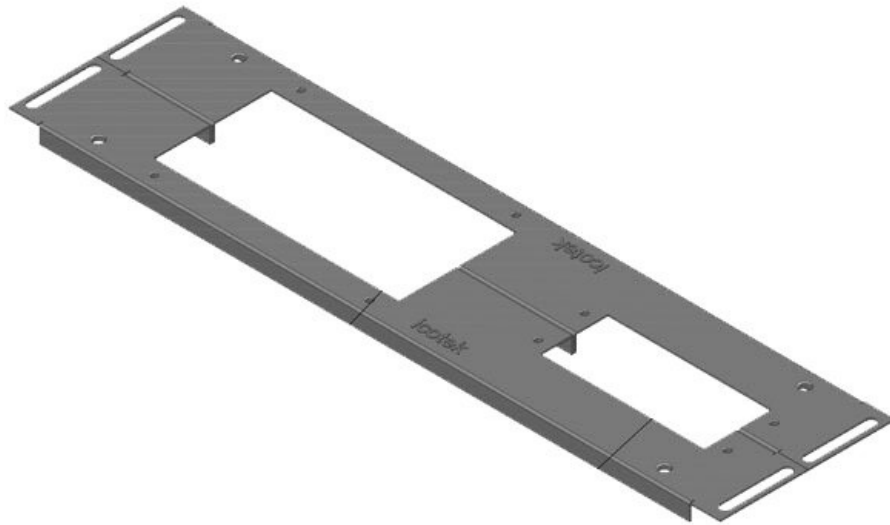

Agujeros de tornillos integrados, ofrecen una instalación rápida y fácil de los marcos KEL.

Durante el montaje queda libre y disponible la casi totalidad de la superficie del suelo.

Las placas de suelo KDR 2 son válidas para armarios Rittal TS 8 y VX25 otros tamaños disponibles bajo pedido.

Especificaciones

Protección IP (EN 60529)	IP54
Material	Acero con baño de zinc

Ventajas y beneficios

- Durante el montaje, casi la base completa del armario se puede utilizar para la instalación de los cables
- Incluso conectores grandes, se pueden instalar fácilmente
- Montaje posterior posible
- No es necesario realizar ningún trabajo adicional, sobre la chapa de metal
- Los recortes que ya no se necesitan, se cubren con placas ciegas de metal del tipo BPM

Tipos y tamaños de productos

KDR2-VX25-600-44400

Ref.	44400	Para armarios	600 mm
EAN	4251269320	con ancho	
	262	Apertura	452 mm
Unidad de embalaje	1	disponible en suelo	
Largo	488 mm	Adecuado para 3 × KEL 24	
Ancho	100 mm	pasacables:	
Altura	12 mm	Adecuado para Rittal VX25	
Longitud total de la placa de suelo	488 mm	armarios	

Ref.	44401	Para armarios	600 mm
EAN	4251269320	con ancho	
	279	Apertura	452 mm
Unidad de embalaje	1	disponible en	
		suelo	
Largo	488 mm	Adecuado para	2 × KEL 24, 1
Ancho	120 mm	pasacables:	× KEL-JUMBO
Altura	12 mm		1
Longitud total de la placa de suelo	488 mm	Adecuado para	Rittal VX25
		armarios	