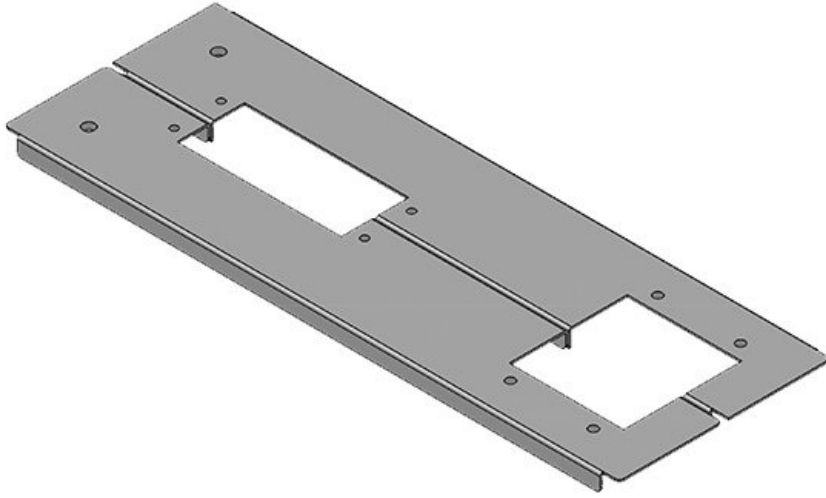

Ref.	42957	Para armarios	1.000 mm
EAN	4251269309	con ancho	
	489	Apertura	398 mm
Unidad de embalaje	1	disponible en suelo	
Largo	420 mm	Barra de división	Sí
Ancho	148,5 mm	Adecuado para	1 × KEL 24, 1
Altura	12 mm	pasacables:	× KEL-JUMBO
Longitud total de la placa de suelo	420 mm		1
		Adecuado para	Rittal TS 8
		armarios