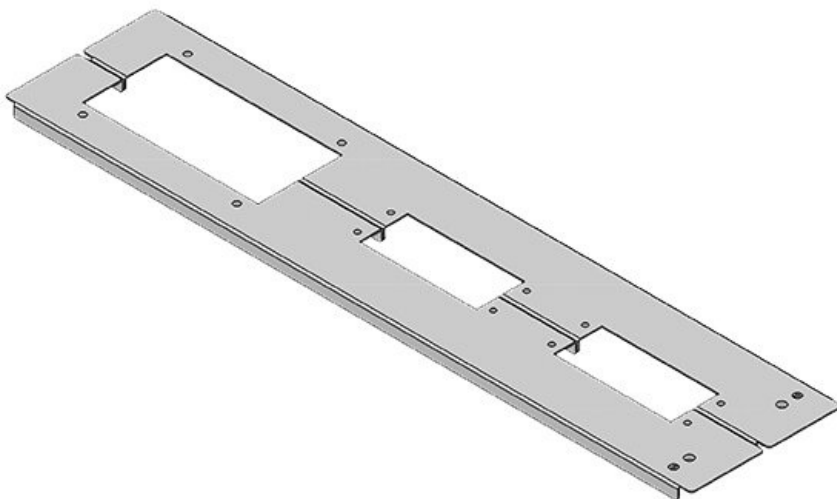

KDR2-TS8-800-42945

Ref.	42945	Para armarios	800 mm
EAN	4251269309	con ancho	
	427	Apertura	635 mm
Unidad de embalaje	1	disponible en	suelo
Largo	658 mm	Adecuado para	2 × KEL 24, 1
Ancho	148,5 mm	pasacables:	× KEL-JUMBO
Altura	12 mm		2
Longitud total de la placa de suelo	658 mm	Adecuado para	Rittal TS 8
		armarios