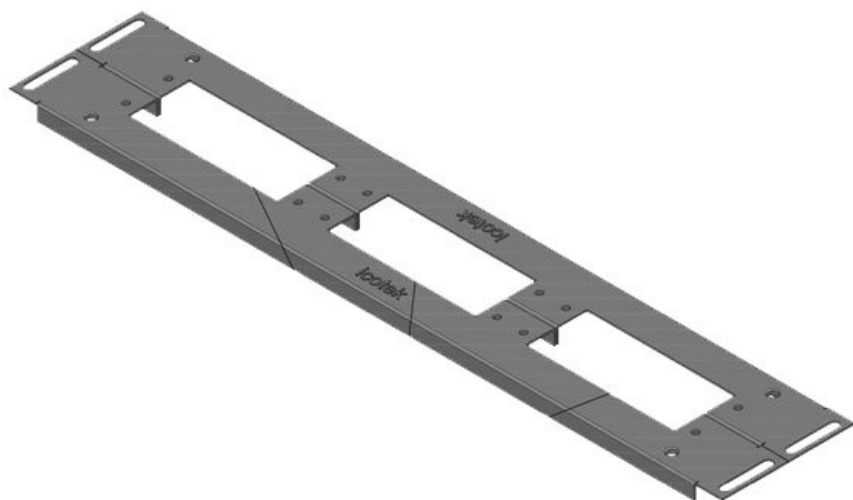

Agujeros de tornillos integrados, ofrecen una instalación rápida y fácil de los marcos KEL.

Durante el montaje queda libre y disponible la casi totalidad de la superficie del suelo.

Las placas de suelo KDR 2 son válidas para armarios Rittal TS 8 y VX25 otros tamaños disponibles bajo pedido.

KDR2-VX25-1000-44407

Ref.	44407	Para armarios	1.000 mm
EAN	4251269320	con ancho	
	330	Apertura	402 mm
Unidad de embalaje	1	disponible en suelo	
Largo	438 mm	Barra de división	Sí
Ancho	120 mm		
Altura	12 mm	Adecuado para	1 x KEL 24, 1
Longitud total de la placa de suelo	438 mm	pasacables:	x KEL-JUMBO 1
		Adecuado para	Rittal VX25
		armarios	

KDR2-VX25-1000-44408

Ref.	44408	Para armarios	1.000 mm
EAN	4251269320	con ancho	
	347	Apertura	402 mm
Unidad de embalaje	1	disponible en suelo	
Largo	438 mm	Barra de división	Sí
Ancho	120 mm		
Altura	12 mm	Adecuado para	1 x KEL 24, 1
Longitud total de la placa de suelo	438 mm	pasacables:	x KEL-JUMBO 2
		Adecuado para	Rittal VX25
		armarios	