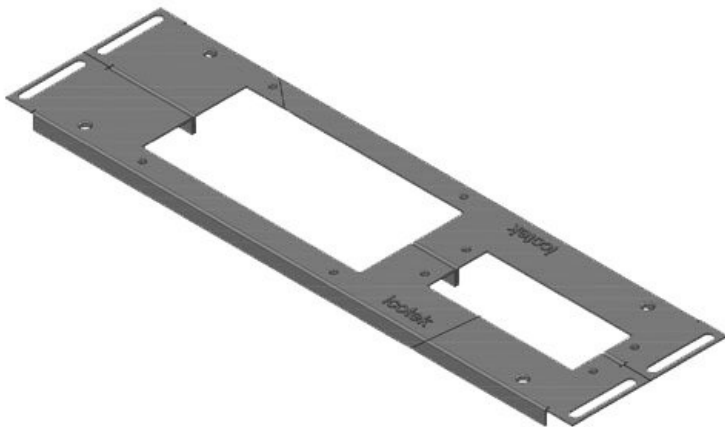

KDR2-VX25-1000-44408

Ref.	44408	Para armarios	1.000 mm
EAN	4251269320	con ancho	
	347	Apertura	402 mm
Unidad de embalaje	1	disponible en suelo	
Largo	438 mm	Barra de división	Sí
Ancho	120 mm		
Altura	12 mm	Adecuado para	1 x KEL 24, 1
Longitud total de la placa de suelo	438 mm	pasacables:	x KEL-JUMBO 2
		Adecuado para	Rittal VX25
		armarios