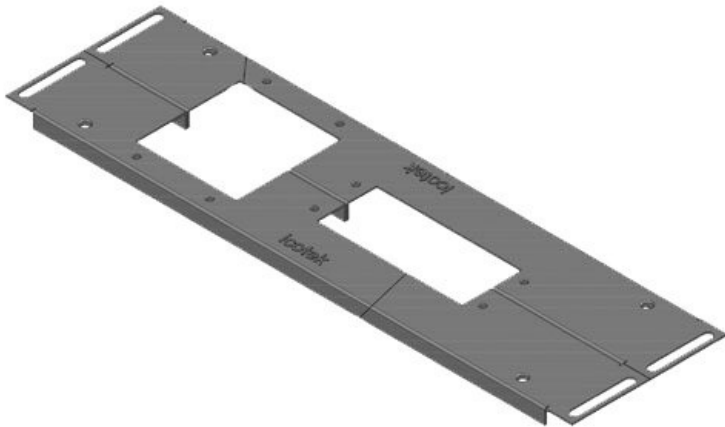

KDR2-VX25-1000-44407

Ref.	44407	Para armarios	1.000 mm
EAN	4251269320	con ancho	
	330	Apertura	402 mm
Unidad de embalaje	1	disponible en suelo	
Largo	438 mm	Barra de división	Sí
Ancho	120 mm		
Altura	12 mm	Adecuado para	1 x KEL 24, 1
Longitud total de la placa de suelo	438 mm	pasacables:	x KEL-JUMBO 1
		Adecuado para	Rittal VX25
		armarios