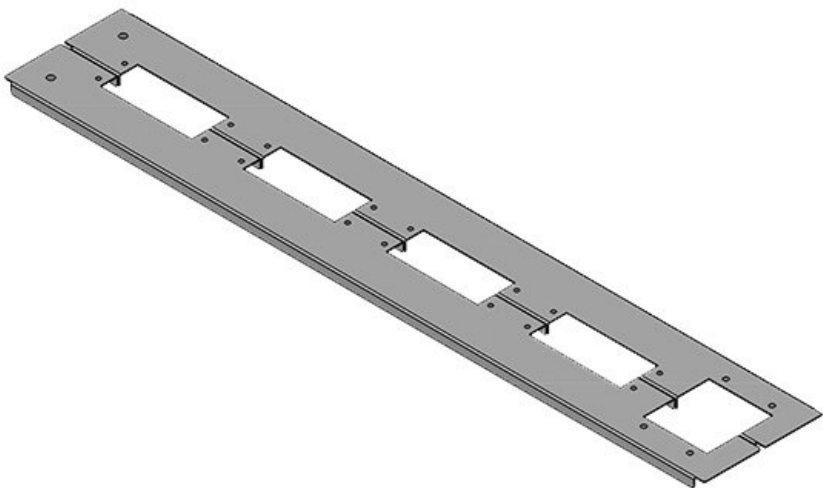

KDR2-TS8-1000-42955

Ref.	42955	Para armarios	1.000 mm
EAN	4251269309	con ancho	
	465	Apertura	835 mm
Unidad de embalaje	1	disponible en suelo	
Largo	858 mm	Barra de división	no
Ancho	148,5 mm		
Altura	12 mm	Adecuado para	4 × KEL 24, 1
Longitud total de la placa de suelo	858 mm	pasacables:	× KEL-JUMBO 1
		Adecuado para	Rittal TS 8
		armarios