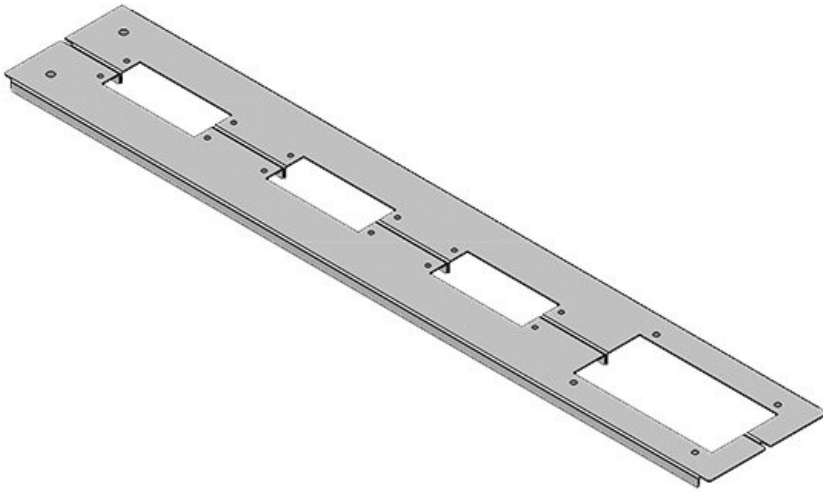

KDR2-TS8-1000-42952

Ref.	42952	Para armarios	1.000 mm
EAN	4251269309	con ancho	
	434	Apertura	835 mm
Unidad de embalaje	1	disponible en suelo	
Largo	858 mm	Barra de división	no
Ancho	148,5 mm		
Altura	12 mm	Adecuado para	3 × KEL 24, 1
Longitud total de la placa de suelo	858 mm	pasacables:	× KEL-JUMBO 2
		Adecuado para	Rittal TS 8
		armarios