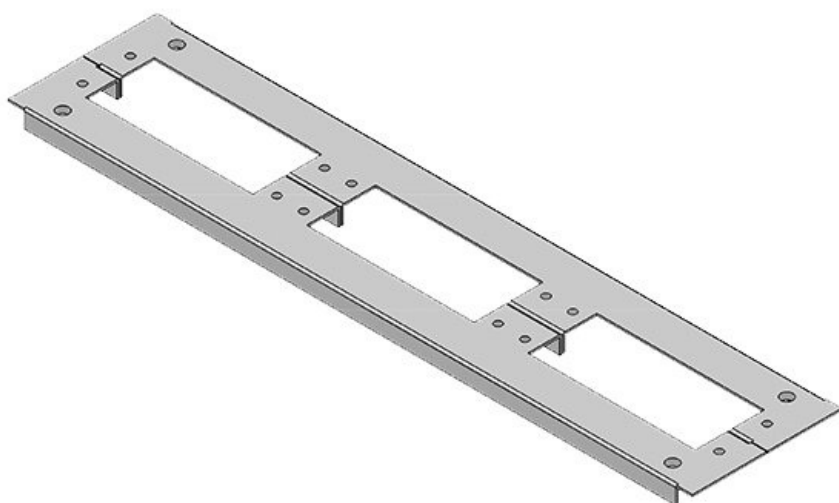

KDR2-TS8-600-42924

Ref.	42924	Para armarios	600 mm
EAN	4251269309	con ancho	
	397	Apertura	435 mm
Unidad de embalaje	1	disponible en	suelo
Largo	458 mm	Adecuado para	3 × KEL 24
Ancho	100 mm	pasacables:	
Altura	12 mm	Adecuado para	Rittal TS 8
Longitud total de la placa de suelo	458 mm	armarios