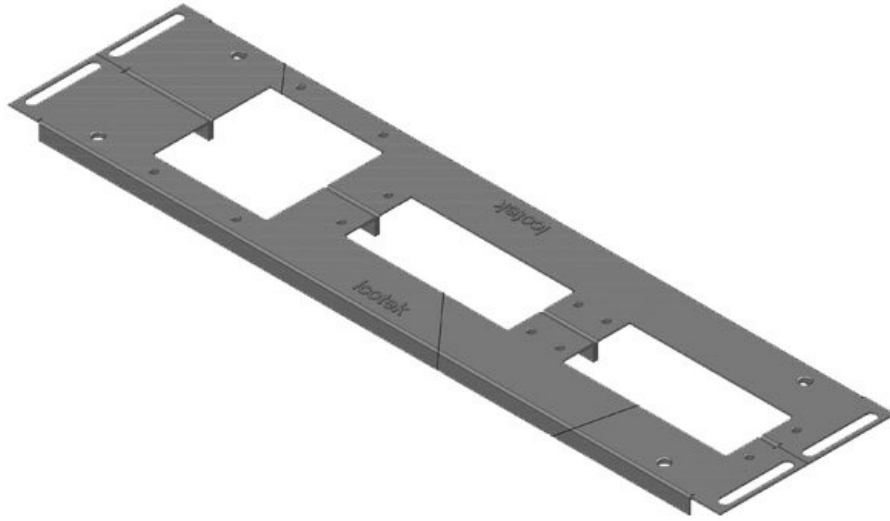

Agujeros de tornillos integrados, ofrecen una instalación rápida y fácil de los marcos KEL.

Durante el montaje queda libre y disponible la casi totalidad de la superficie del suelo.

Las placas de suelo KDR 2 son válidas para armarios Rittal TS 8 y VX25 otros tamaños disponibles bajo pedido.

Especificaciones

Protección IP (EN 60529)	IP54
Material	Acero con baño de zinc

Ventajas y beneficios

- Durante el montaje, casi la base completa del armario se puede utilizar para la instalación de los cables
- Incluso conectores grandes, se pueden instalar fácilmente
- Montaje posterior posible
- No es necesario realizar ningún trabajo adicional, sobre la chapa de metal
- Los recortes que ya no se necesitan, se cubren con placas ciegas de metal del tipo BPM

Tipos y tamaños de productos

KDR2-VX25-600-44400

Ref.	44400	Para armarios	600 mm
EAN	4251269320	con ancho	
	262	Apertura	452 mm
Unidad de embalaje	1	disponible en suelo	
Largo	488 mm	Adecuado para 3 × KEL 24	
Ancho	100 mm	pasacables:	
Altura	12 mm	Adecuado para Rittal VX25	
Longitud total de la placa de suelo	488 mm	armarios	

Ref.	44401	Para armarios	600 mm
EAN	4251269320	con ancho	
	279	Apertura	452 mm
Unidad de embalaje	1	disponible en	
		suelo	
Largo	488 mm	Adecuado para	2 × KEL 24, 1
Ancho	120 mm	pasacables:	× KEL-JUMBO
Altura	12 mm		1
Longitud total de la placa de suelo	488 mm	Adecuado para	Rittal VX25
		armarios	