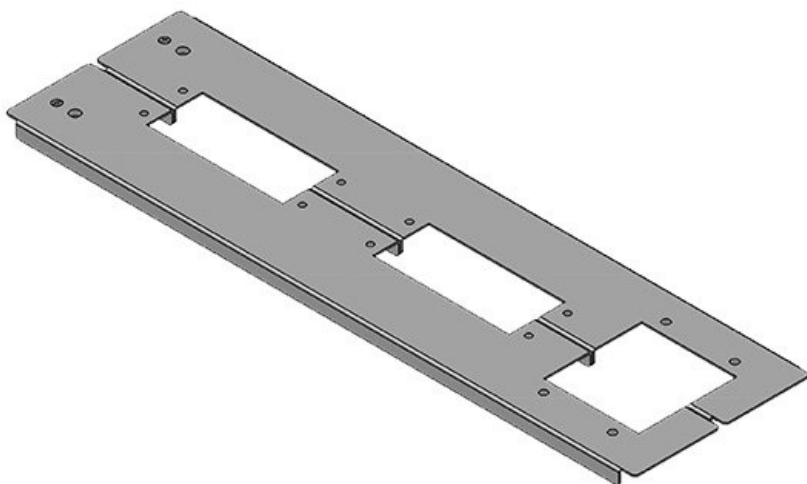

Ref.	42956	Para armarios	1.200 mm
EAN	4251269309	con ancho	
	472	Apertura	495 mm
Unidad de embalaje	1	disponible en	
Largo	518 mm	suelo	
Ancho	148,5 mm	Adecuado para	2 × KEL 24, 1
Altura	12 mm	pasacables:	× KEL-JUMBO
Longitud total de la placa de suelo	518 mm		1
		Adecuado para	Rittal TS 8
		armarios