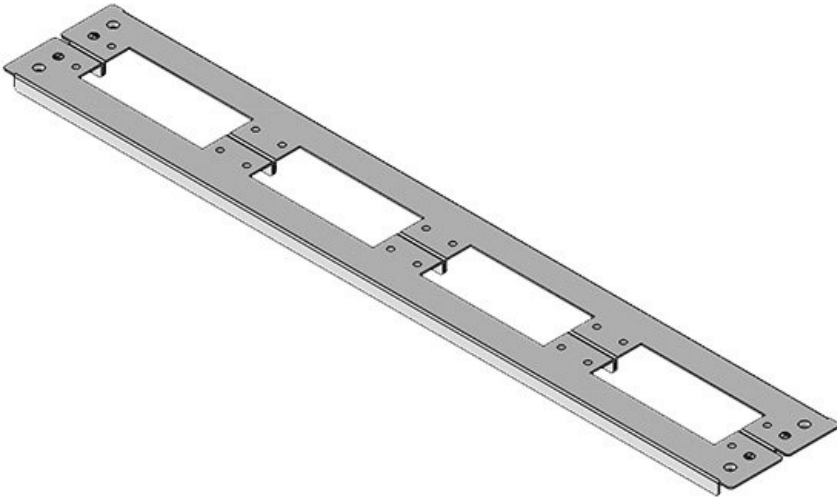

KDR2-TS8-800-42922

Ref.	42922	Para armarios	800 mm
EAN	4251269309	con ancho	
	373	Apertura	635 mm
Unidad de embalaje	1	disponible en	suelo
Largo	658 mm	Adecuado para	4 × KEL 24
Ancho	100 mm	pasacables:	
Altura	12 mm	Adecuado para	Rittal TS 8
Longitud total de la placa de suelo	658 mm	armarios