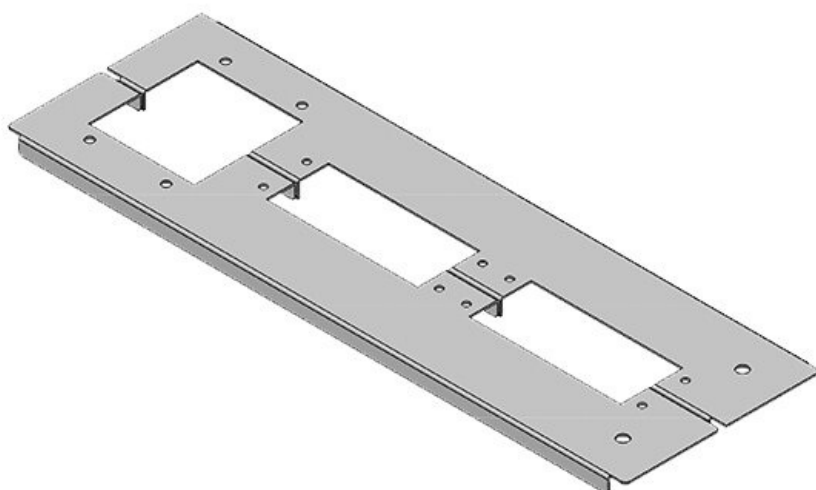

Ref.	42953	Para armarios 600 mm
EAN	4251269309	con ancho
	441	Apertura 435 mm
Unidad de embalaje	1	disponible en suelo
Largo	458 mm	Adecuado para 2 × KEL 24, 1
Ancho	148,5 mm	pasacables: × KEL-JUMBO
Altura	12 mm	1
Longitud total de la placa de suelo	458 mm	Adecuado para Rittal TS 8 armarios