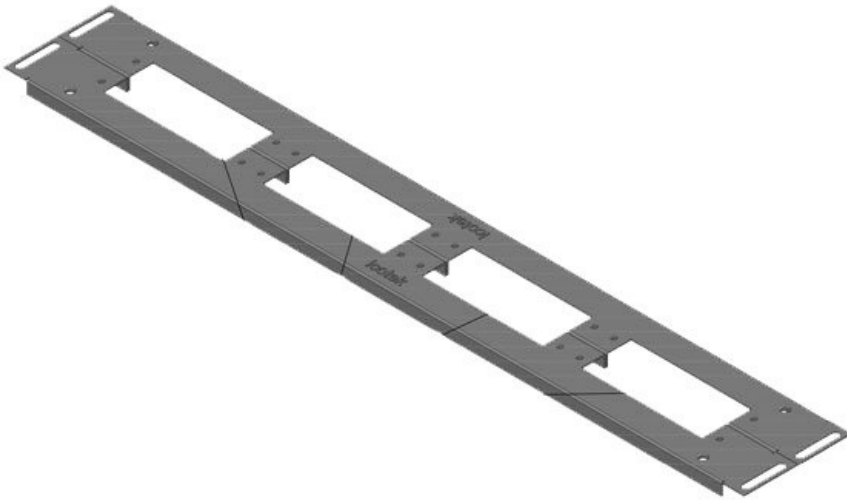

KDR2-VX25-600-44403

Ref.	44403	Para armarios	800 mm
EAN	4251269320	con ancho	
	293	Apertura	652 mm
Unidad de embalaje	1	disponible en	suelo
Largo	688 mm	Adecuado para	4 × KEL 24
Ancho	100 mm	pasacables:	
Altura	12 mm	Adecuado para	Rittal VX25
Longitud total de la placa de suelo	688 mm	armarios