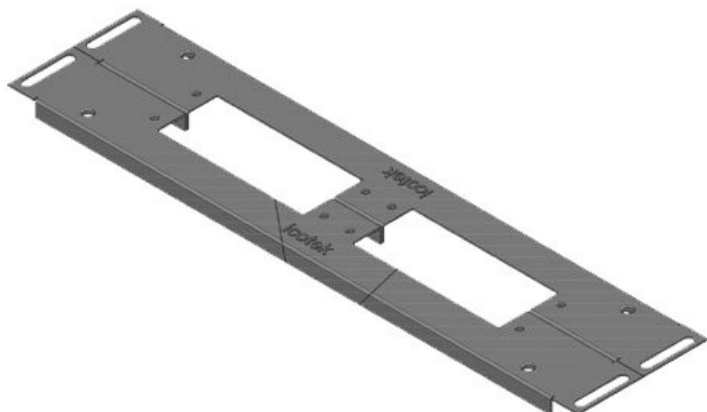

Ref.	44406	Para armarios	1.000 mm
EAN	4251269320	con ancho	
	323	Apertura	402 mm
Unidad de embalaje	1	disponible en	
		suelo	
Largo	438 mm	Barra de	Sí
Ancho	100 mm	división	
Altura	12 mm	Adecuado para	2 x KEL 24
Longitud total de la placa de suelo	438 mm	pasacables:	
		Adecuado para	Rittal VX25
		armarios