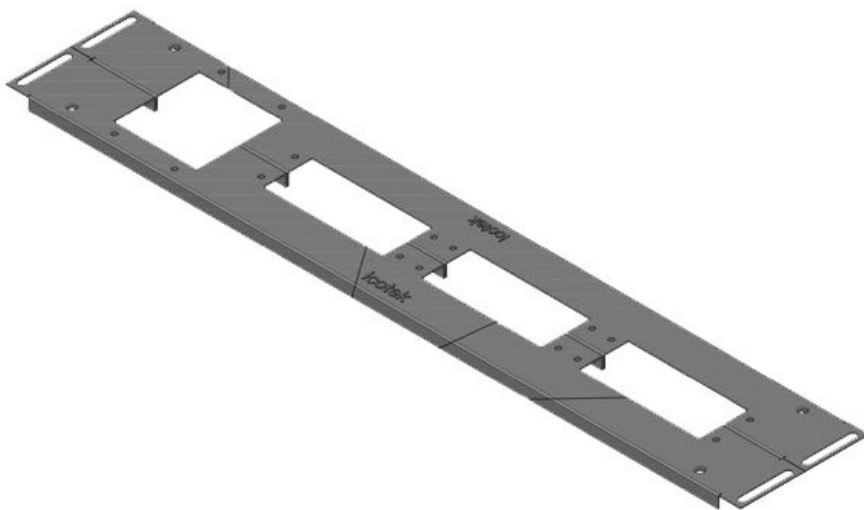

KDR2-VX25-600-44404

Ref.	44404	Para armarios	800 mm
EAN	4251269320	con ancho	
	309	Apertura	652 mm
Unidad de embalaje	1	disponible en	suelo
Largo	688 mm	Adecuado para	3 × KEL 24, 1
Ancho	120 mm	pasacables:	× KEL-JUMBO
Altura	12 mm		1
Longitud total de la placa de suelo	688 mm	Adecuado para	Rittal VX25
		armarios