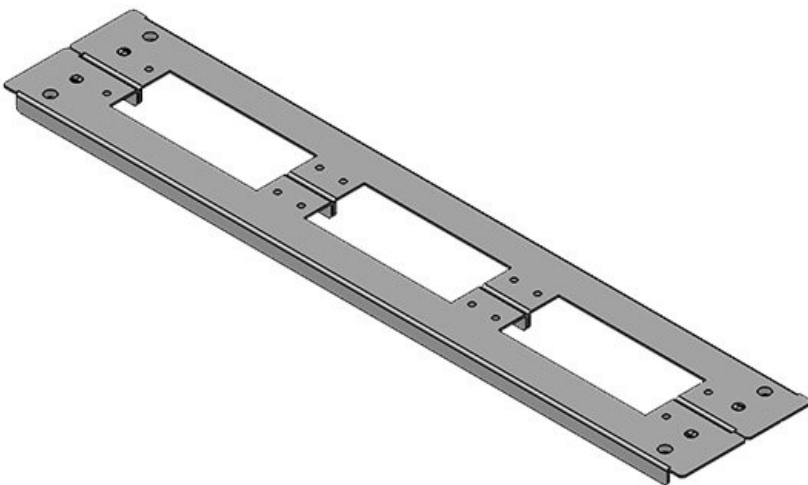

KDR2-TS8-1200-42920

Ref.	42920	Para armarios	1.200 mm
EAN	4251269309	con ancho	
	366	Apertura	495 mm
Unidad de embalaje	1	disponible en suelo	
Largo	518 mm	Adecuado para	3 × KEL 24
Ancho	100 mm	pasacables:	
Altura	12 mm	Adecuado para	Rittal TS 8
Longitud total de la placa de suelo	518 mm	armarios