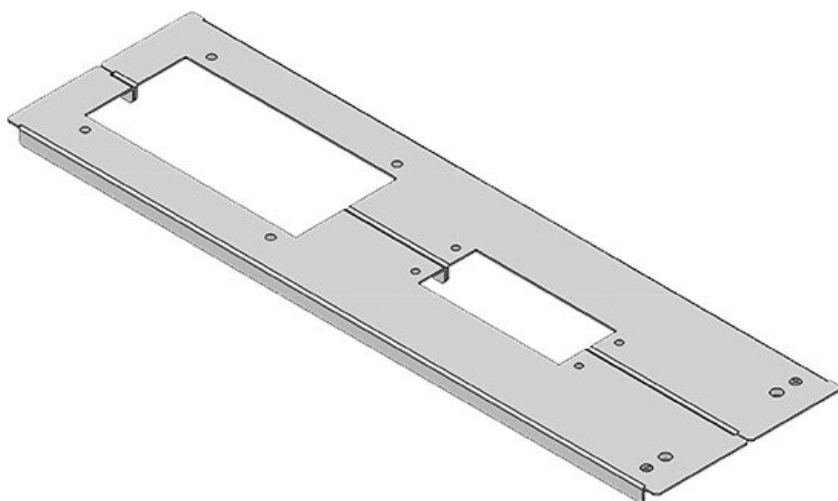

Ref.	42943	Para armarios	1.200 mm
EAN	4251269309	con ancho	
	410	Apertura	495 mm
Unidad de embalaje	1	disponible en	
Largo	518 mm	suelo	
Ancho	148,5 mm	Adecuado para	1 × KEL 24, 1
Altura	12 mm	pasacables:	× KEL-JUMBO
Longitud total de la placa de suelo	518 mm		2
		Adecuado para	Rittal TS 8
		armarios