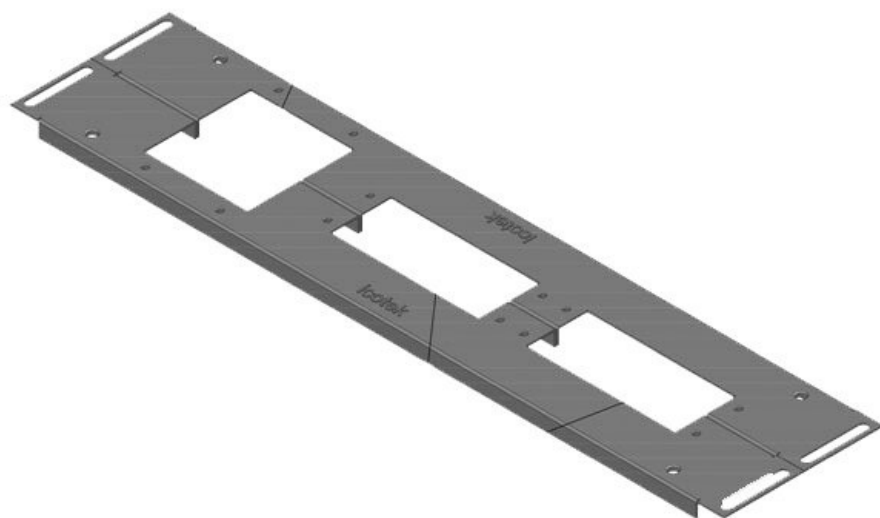

Ref.	44410	Para armarios	1.200 mm
EAN	4251269320	con ancho	
	361	Apertura	502 mm
Unidad de embalaje	1	disponible en	
Largo	538 mm	suelo	
Ancho	120 mm	Adecuado para	2 × KEL 24, 1
Altura	12 mm	pasacables:	× KEL-JUMBO
Longitud total de la placa de suelo	538 mm		1
		Adecuado para	Rittal VX25
		armarios