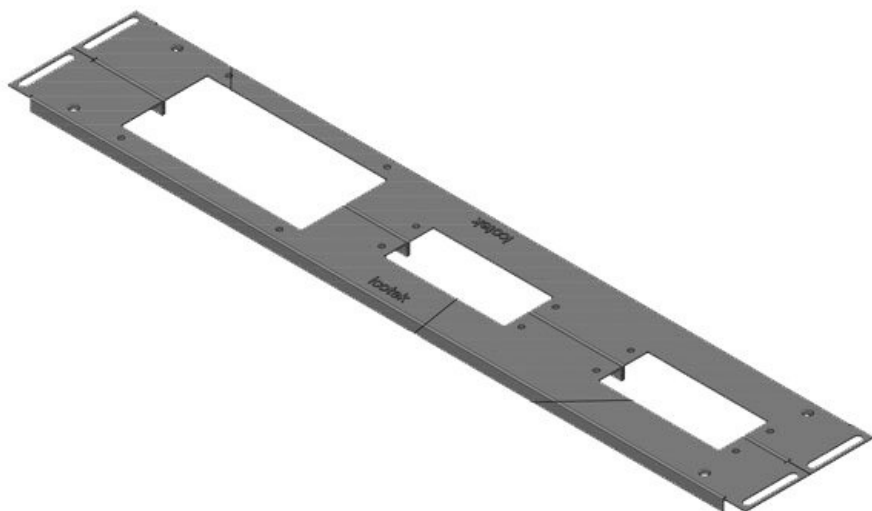

Ref.	44402	Para armarios	600 mm
EAN	4251269320	con ancho	
	286	Apertura	452 mm
Unidad de embalaje	1	disponible en	
		suelo	
Largo	488 mm	Adecuado para	1 × KEL 24, 1
Ancho	120 mm	pasacables:	× KEL-JUMBO
Altura	12 mm		2
Longitud total de la placa de suelo	488 mm	Adecuado para	Rittal VX25
		armarios	

KDR2-VX25-600-44403

Ref.	44403	Para armarios	800 mm
EAN	4251269320	con ancho	
	293	Apertura	652 mm
Unidad de embalaje	1	disponible en	suelo
Largo	688 mm	Adecuado para	4 × KEL 24
Ancho	100 mm	pasacables:	
Altura	12 mm	Adecuado para	Rittal VX25
Longitud total de la placa de suelo	688 mm	armarios	

KDR2-VX25-600-44404

Ref.	44404	Para armarios	800 mm
EAN	4251269320	con ancho	
	309	Apertura	652 mm
Unidad de embalaje	1	disponible en	suelo
Largo	688 mm	Adecuado para	3 × KEL 24, 1
Ancho	120 mm	pasacables:	× KEL-JUMBO
Altura	12 mm		1
Longitud total de la placa de suelo	688 mm	Adecuado para	Rittal VX25
		armarios	

Ref.	44405	Para armarios	800 mm
EAN	4251269320	con ancho	
	316	Apertura	652 mm
Unidad de embalaje	1	disponible en	
		suelo	
Largo	688 mm	Adecuado para	2 x KEL 24, 1
Ancho	120 mm	pasacables:	x KEL-JUMBO
Altura	12 mm		2
Longitud total de la placa de suelo	688 mm	Adecuado para	Rittal VX25
		armarios	