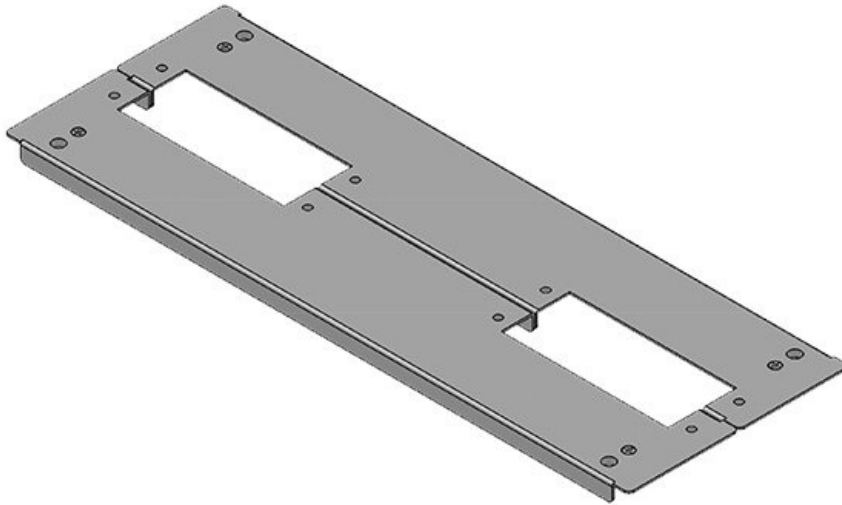

Ref.	42958	Para armarios	1.000 mm
EAN	4251269309	con ancho	
	496	Apertura	398 mm
Unidad de embalaje	1	disponible en suelo	
Largo	420 mm	Barra de división	Sí
Ancho	148,5 mm	Adecuado para	2 × KEL 24
Altura	12 mm	pasacables:	
Longitud total de la placa de suelo	420 mm		Adecuado para Rittal TS 8
		armarios