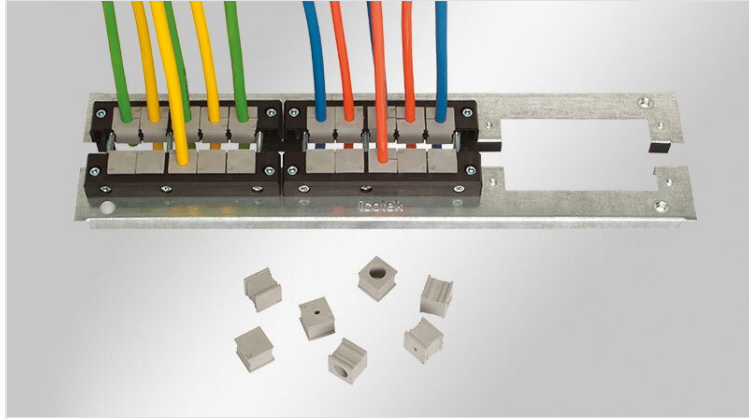

KDR 2 | Placas de suelo partidas

para armarios Rittal TS 8 y VX25 / IP54

IP54

RoHS
compliant

REACH
COMPLIANCE

Made in
Germany

Placas de suelo de 2 piezas, partidas KDR 2 con agujeros cortados previamente, para [pasamuros KEL](#) y [KEL-JUMBO](#).

Agujeros de tornillos integrados, ofrecen una instalación rápida y fácil de los marcos KEL.

Durante el montaje queda libre y disponible la casi totalidad de la superficie del suelo.

Las placas de suelo KDR 2 son válidas para armarios Rittal TS 8 y VX25 otros tamaños disponibles bajo pedido.

Especificaciones

Protección IP (EN 60529)	IP54
Material	Acero con baño de zinc

Ventajas y beneficios

- Durante el montaje, casi la base completa del armario se puede utilizar para la instalación de los cables
- Incluso conectores grandes, se pueden instalar fácilmente
- Montaje posterior posible
- No es necesario realizar ningún trabajo adicional, sobre la chapa de metal
- Los recortes que ya no se necesitan, se cubren con placas ciegas de metal del tipo BPM

Tipos y tamaños de productos

KDR2-VX25-600-44400

Ref.	44400	Para armarios	600 mm
EAN	4251269320	con ancho	
	262	Apertura	452 mm
Unidad de embalaje	1	disponible en suelo	
Largo	488 mm	Adecuado para 3 × KEL 24	
Ancho	100 mm	pasacables:	
Altura	12 mm	Adecuado para Rittal VX25	
Longitud total de la placa de suelo	488 mm	armarios	