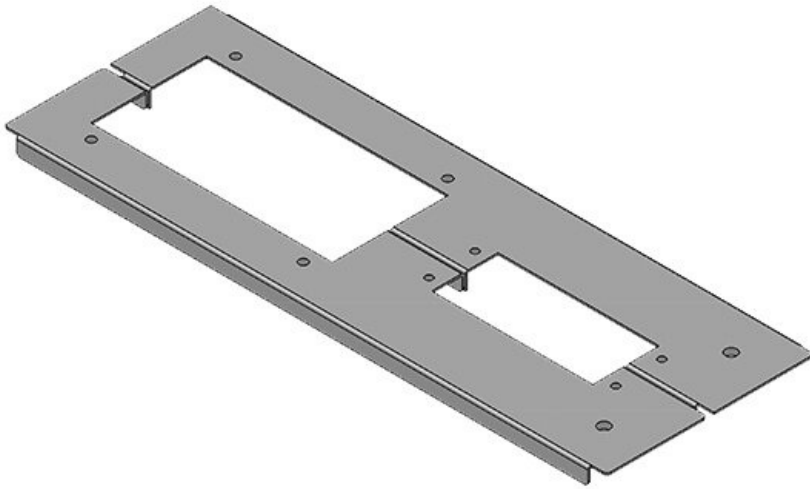

KDR2-TS8-1000-42959

Ref.	42959	Para armarios	1.000 mm
EAN	4251269309	con ancho	
	502	Apertura	398 mm
Unidad de embalaje	1	disponible en suelo	
Largo	420 mm	Barra de división	Sí
Ancho	148,5 mm		
Altura	12 mm	Adecuado para	1 × KEL 24, 1
Longitud total de la placa de suelo	420 mm	pasacables:	× KEL-JUMBO 2
		Adecuado para	Rittal TS 8
		armarios