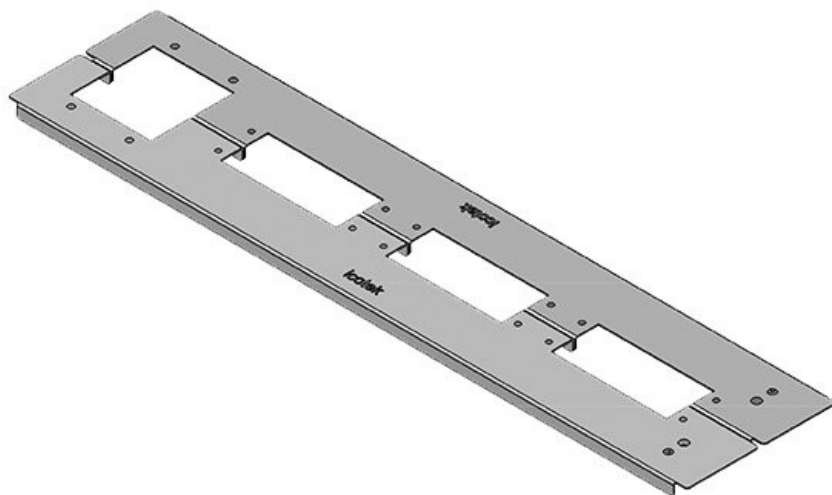

KDR2-TS8-800-42954

Ref.	42954	Para armarios	800 mm
EAN	4251269309	con ancho	
	458	Apertura	635 mm
Unidad de embalaje	1	disponible en	suelo
Largo	658 mm	Adecuado para	3 × KEL 24, 1
Ancho	148,5 mm	pasacables:	× KEL-JUMBO
Altura	12 mm		1
Longitud total de la placa de suelo	658 mm	Adecuado para	Rittal TS 8 armarios

KDR2-TS8-1000-42923