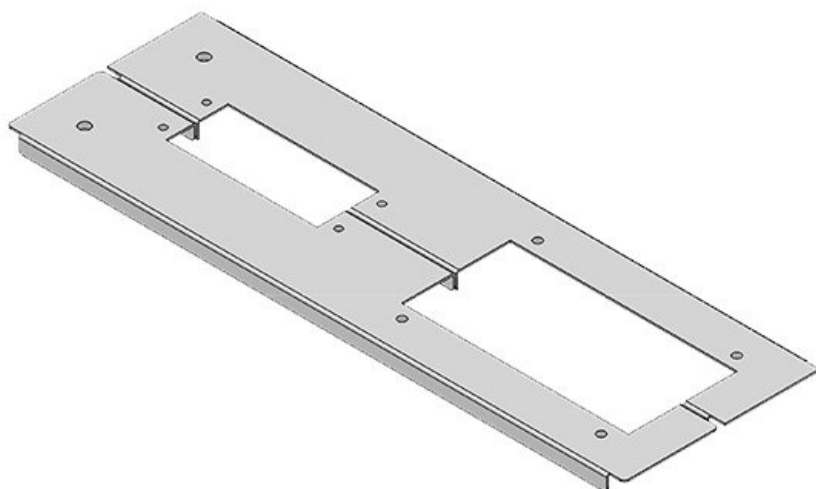

Ref.	42941	Para armarios 600 mm
EAN	4251269309	con ancho
	403	Apertura 435 mm
Unidad de embalaje	1	disponible en suelo
Largo	458 mm	Adecuado para 1 × KEL 24, 1
Ancho	148,5 mm	pasacables: × KEL-JUMBO
Altura	12 mm	2
Longitud total de la placa de suelo	458 mm	Adecuado para Rittal TS 8 armarios