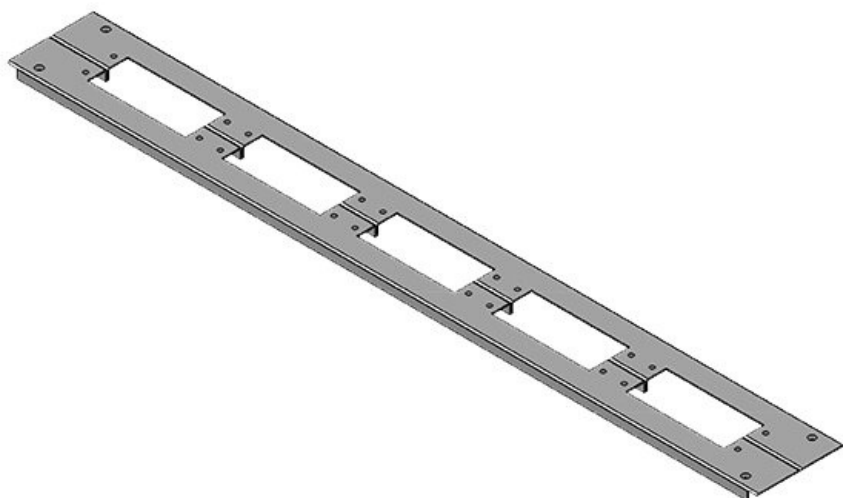

Ref.	42923	Para armarios	1.000 mm
EAN	4251269309	con ancho	
	380	Apertura	835 mm
Unidad de embalaje	1	disponible en	suelo
Largo	858 mm	Barra de	no
Ancho	100 mm	división	
Altura	12 mm	Adecuado para	5 × KEL 24
Longitud total de la placa de suelo	858 mm	pasacables:	
		Adecuado para	Rittal TS 8 armarios